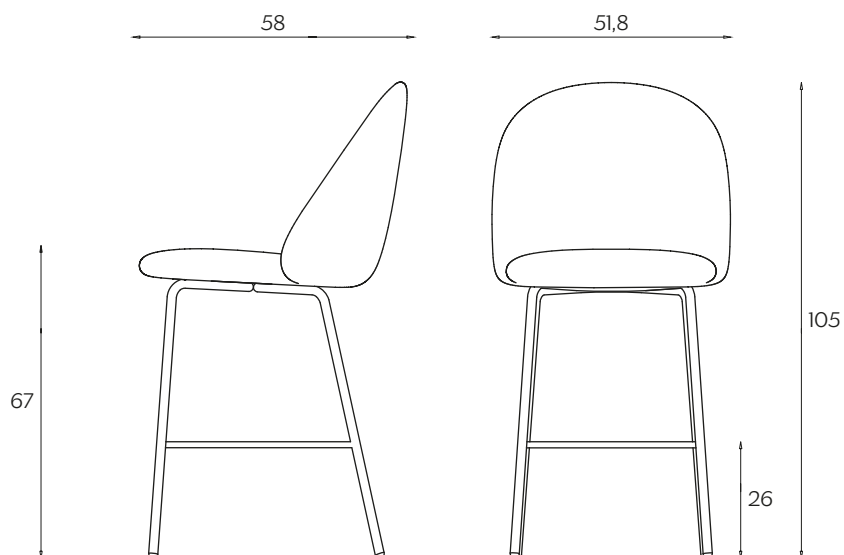

DIMENSIONI | DIMENSIONS

lunghezza | width: 51,8 cm

larghezza | depth: 58 cm

altezza | height: 105 cm

altezza del sedile | seat height: 67 cm

AMBIENTE | ENVIRONMENT

interno | indoor

DOWNLOAD | DOWNLOADS