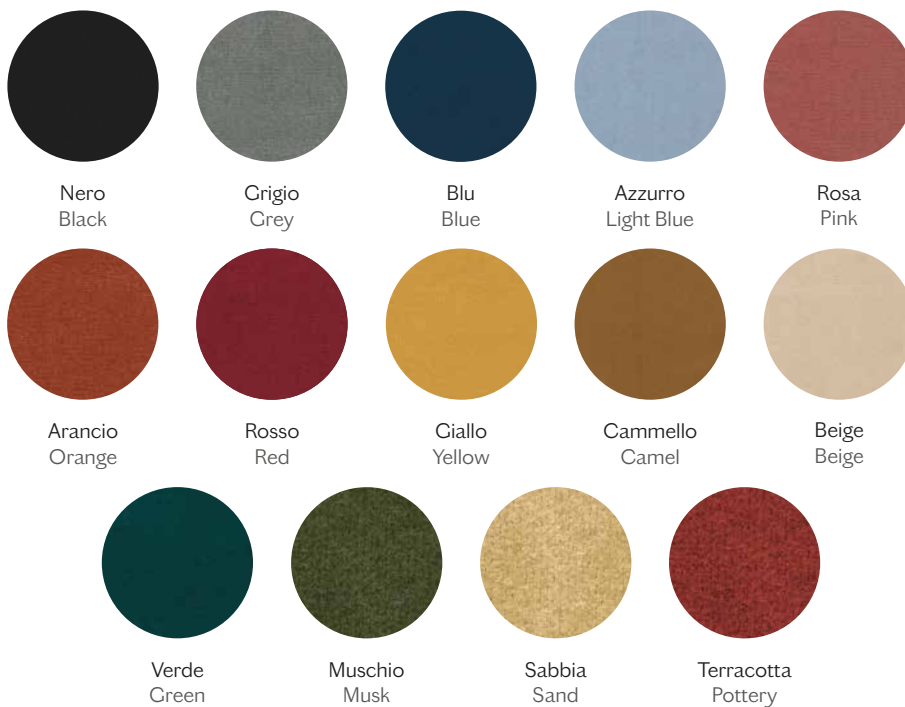

Regal Velvet

Nero
Black

Grigio
Grey

Blu
Blue

Azzurro
Light Blue

Rosa
Pink

Arancio
Orange

Rosso
Red

Giallo
Yellow

Cammello
Camel

Beige
Beige

Verde
Green

Muschio
Musk

Sabbia
Sand

Terracotta
Pottery